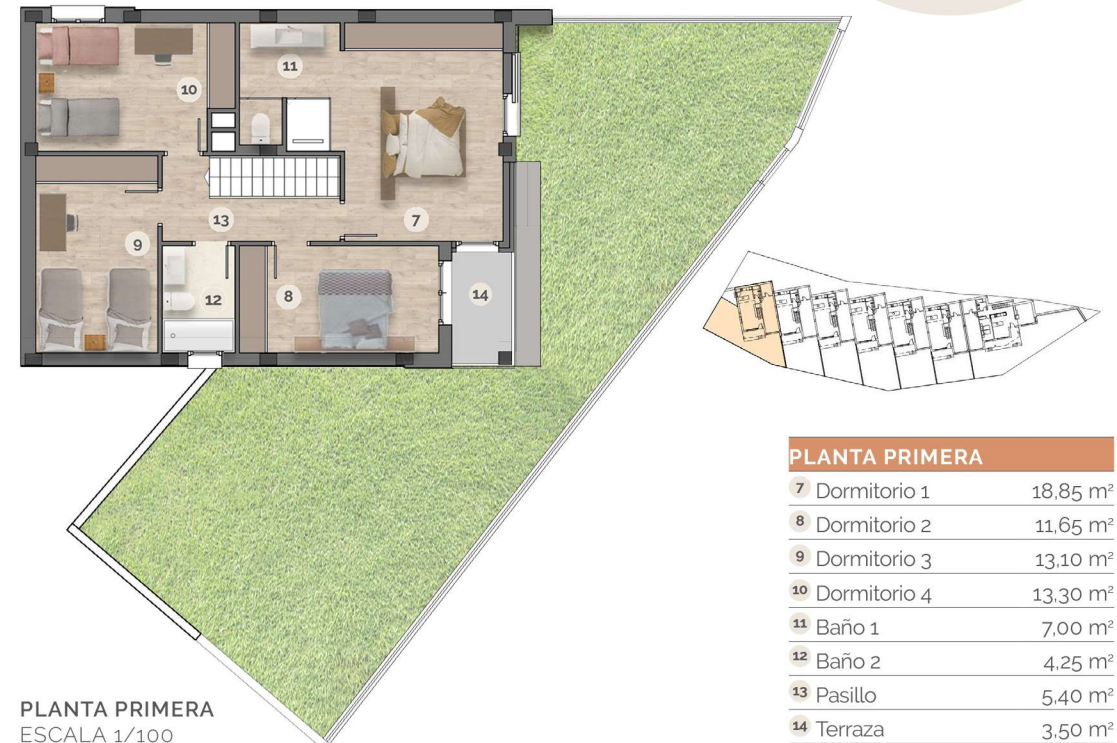

# Mirador D'Ansís

Benasque

## CASA 7

Un lugar idílico en plena naturaleza. Vivienda de 4 dormitorios, con una superficie útil de 147,30 m<sup>2</sup> y un gran espacio ajardinado.

Este plano podrá estar sujeto a modificaciones por imposiciones técnicas y legales, puestas de manifiesto durante la ejecución de las obras. El plano y mobiliario no es contractual, sino meramente decorativo. Los sanitarios, materiales y colores son orientativos.